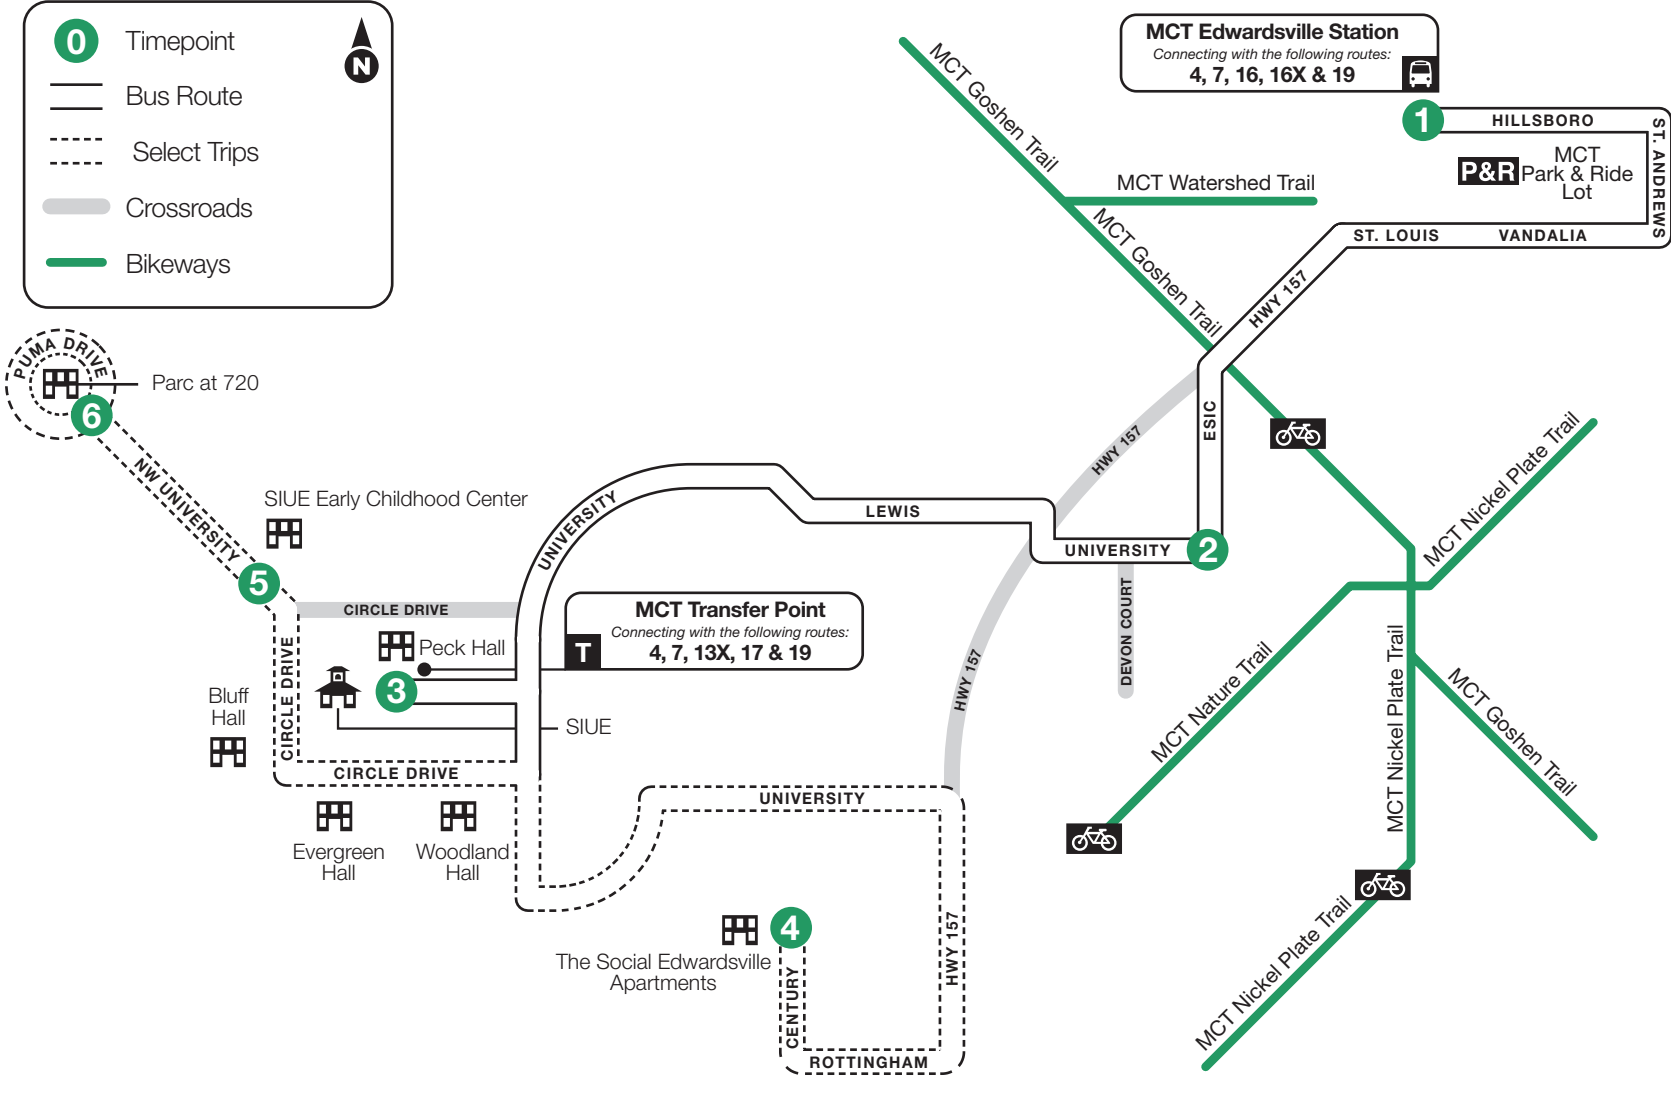

Puntos de transferencia y estaciones de MCT donde otras líneas de autobuses cruzan esta ruta.

Indica los puntos de interés.

Indica lotes de estacionamiento "Park & Ride."

Las Rutas de bicicletas que unen a rutas de autobús.

Por favor, tenga el cambio correcto. Se aceptan pases y boletos válidos de Metro.

Route 22 - University Shuttle

Edwardsville Station to Century Dr. & Puma Dr.

0 Timepoint
 — Bus Route
 - - - Select Trips
 █ Crossroads
 █ Bikeways

- 1 BUS STARTS**
Edwardsville Station
- 2 Bus Arrives**
University & Esic
- 3 Bus Leaves**
SIUE Peck Hall
- 4 Bus Leaves**
Century Drive
- 5 Bus Leaves**
SIUE Early Childhood Center
- 6 BUS ENDS**
Puma Drive