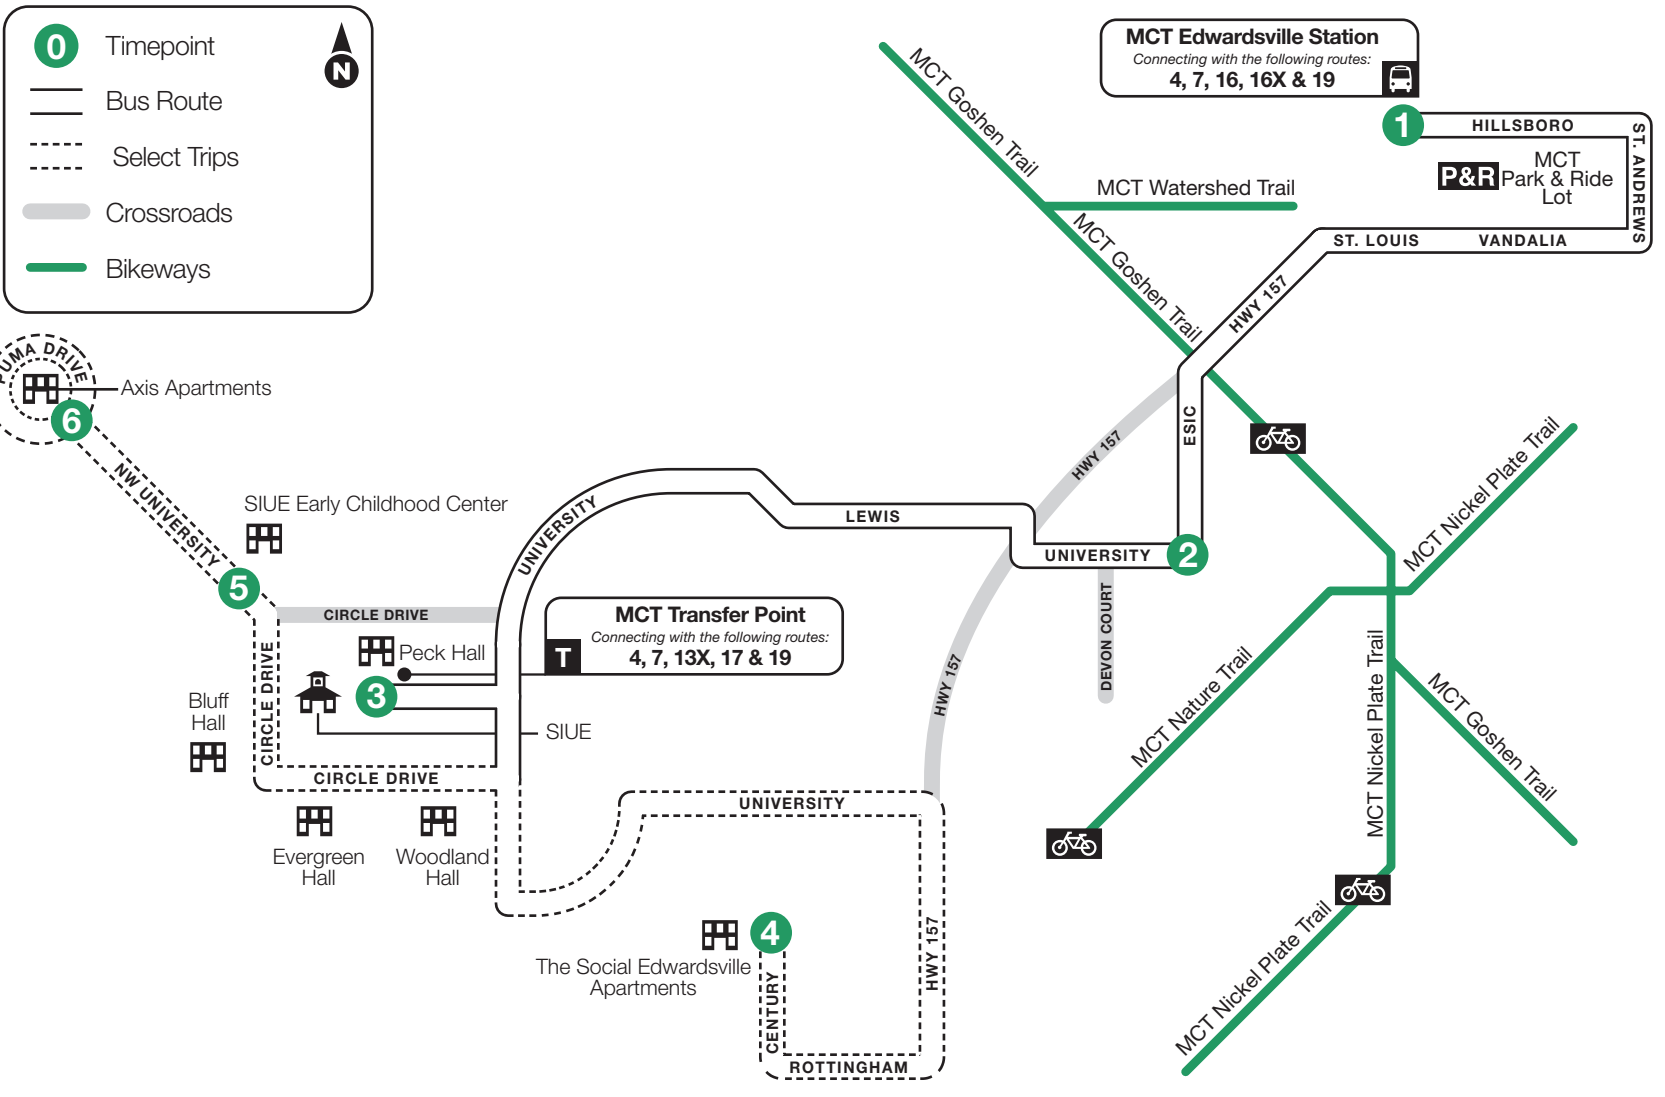

## Instrucciones

El norte está siempre en lo alto del horario.

El autobús para aquí a las horas marcadas. Busque el símbolo para la ruta.

Puntos de transferencia y estaciones de MCT donde otras líneas de autobús cruzan esta ruta.

Indica los puntos de interés.

Indica lotes de estacionamiento "Park & Ride."

Las Rutas de bicicletas que unen a rutas de autobús.

Indica viajes escogidos.

Horarios de paradas de autobús a lo largo de la ruta. El autobús se detiene en otros lugares de la ruta. Para más detalles llámenos al: (618) 931-RIDE (7433) o TDD (618) 797-6000.

# Route 22 - University Shuttle

Edwardsville Station to Century Dr. & Puma Dr.

- 1 BUS STARTS**  
Edwardsville Station
- 2 Bus Arrives**  
University & Esic
- 3 Bus Leaves**  
SIUE Peck Hall
- 4 Bus Leaves**  
Century Drive
- 5 Bus Leaves**  
SIUE Early Childhood Center
- 6 BUS ENDS**  
Puma Drive