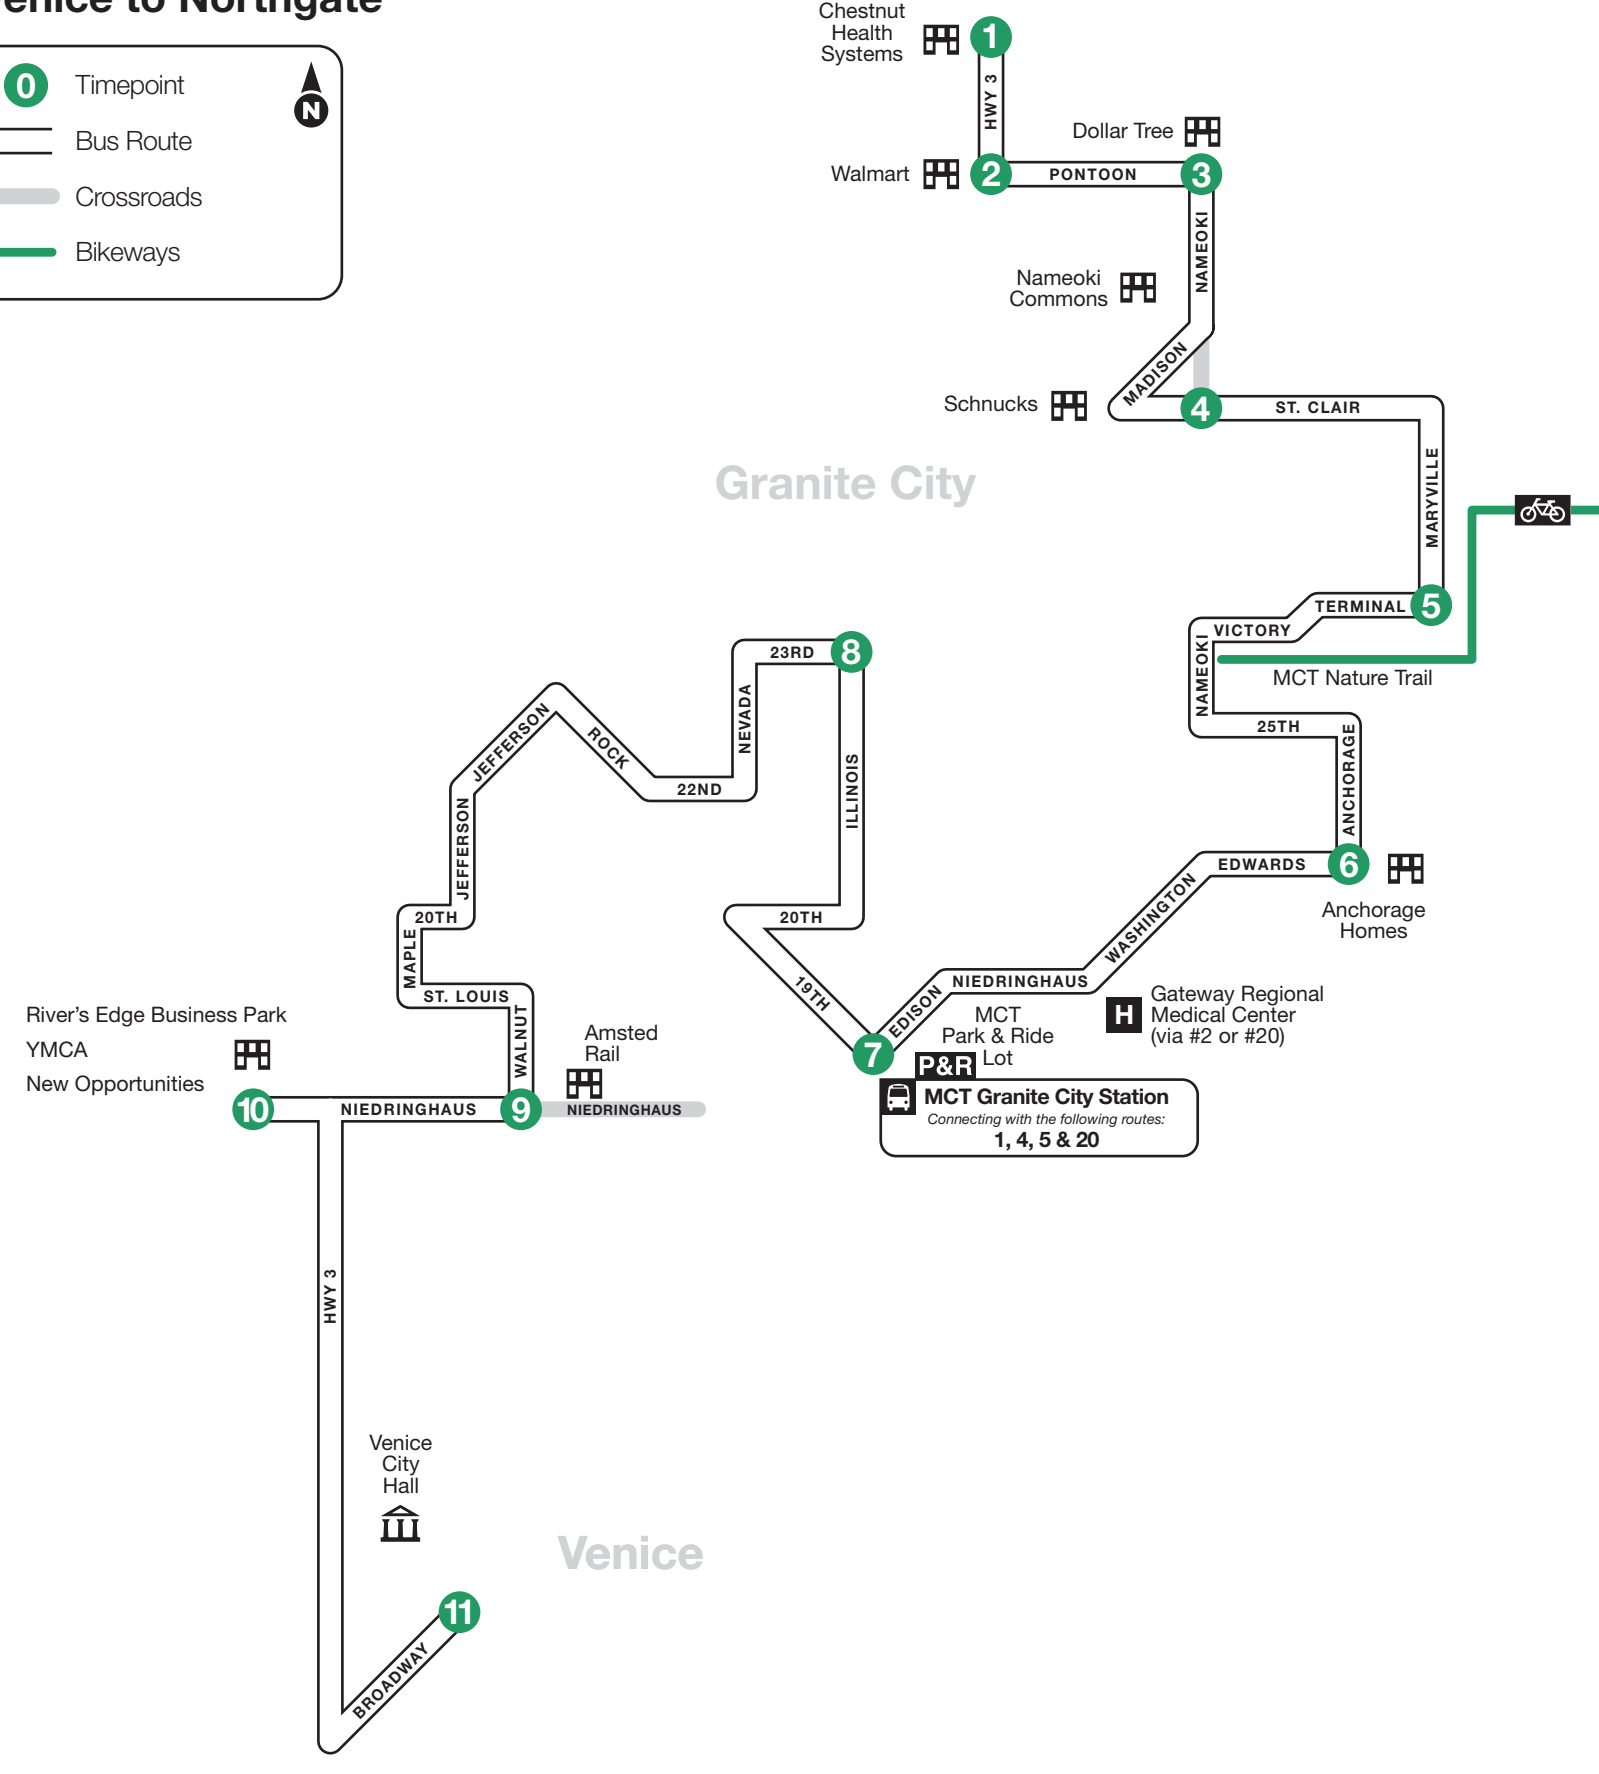

# Route 2 – Granite City Shuttle

## Instrucciones

El norte está siempre en lo alto del horario.

El autobús para aquí a las horas dadas.

Puntos de transferencia y estaciones de MCT donde otras líneas de autobús cruzan esta ruta.

Indica los puntos de interés.

# Route 2 - Granite City Shuttle

## Venice to Northgate

1	2	3	4	5	6	7	8	9	10	11	
<b>BUS STARTS</b>	<b>Bus Leaves</b>	<b>Bus Leaves</b>	<b>Bus Leaves</b>	<b>Bus Leaves</b>	<b>Bus Leaves</b>	<b>Bus Arrives</b>	<b>Bus Leaves</b>	<b>Bus Leaves</b>	<b>Bus Leaves</b>	<b>BUS ENDS</b>	
Chestnut	Granite City Walmart	Dollar Tree	St Clair & Nameoki	Maryville & Terminal	Edwards & Anchorage	Granite City Station	Granite City Station	23rd & Illinois	Amsted Rail	New Opportunities	Broadway & Klein