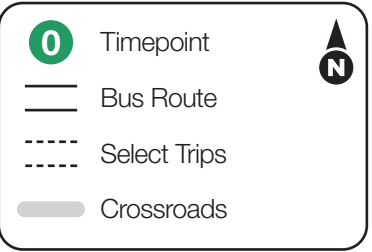

Route 12 – Bethalto Shuttle

Bethalto to Wood River

1 BUS STARTS	2 Bus Leaves	3 Bus Leaves	4 Bus Leaves	5 BUS ENDS
Villa Rose Apartments	Bellwood at Schnucks Entrance	Driver Services	Walmart	Wood River Station

MONDAY – SATURDAY

AM	7:42	7:49	—	7:58	8:10
	8:42	8:49	—	8:58	9:10
	9:44	9:51	—	10:00	10:12
	10:42	10:49	—	10:58	11:10
PM	11:42	11:49	11:53	12:01	12:13
	12:42	12:49	—	12:58	1:10
	1:42	1:49	—	1:58	2:10
	2:42	2:49	—	2:58	3:10
	3:42	3:49	—	3:58	4:10

Madison County Transit Services

MCT Local Routes

Bus service that begins and ends in Madison County. Routes 1, 2, 4, 6, 7, 8, 9, 10, 11, 12, 13, 13X, 15, 16, 17, 19, 20, 21, 22, 23, 24X, 25X

MCT Regional Routes

Bus service to and from St. Clair County and St. Louis. Routes 1X, 5, 14X, 16X, 18, 20X

MCT Munny Express

Find the best seat at the Munny for every Friday evening performance.

MCT Trails

Experience the 135 miles of scenic trails that comprise the MCT Trails bikeway system. Visit www.mcttrails.org

Runabout

Door to door service for registered elderly and disabled Madison County residents. Call 931-7433 for details.

RideFinders

Move into the fast lane to a better commute by sharing the ride to and from work in a carpool or vanpool. Visit www.ridefinders.org

For specific information on these and other services, routes and schedules, please call (618) 797-INFO (4636) / TDD (618) 797-6000 or visit www.mct.org

Funding provided in whole or in part by the Illinois Department of Transportation.

12

Bethalto Shuttle

Bethalto
Driver Services
Schnucks
Villa Rose Apartments
Bethalto Library

Wood River
Wood River Station
Walmart
Wood River Library