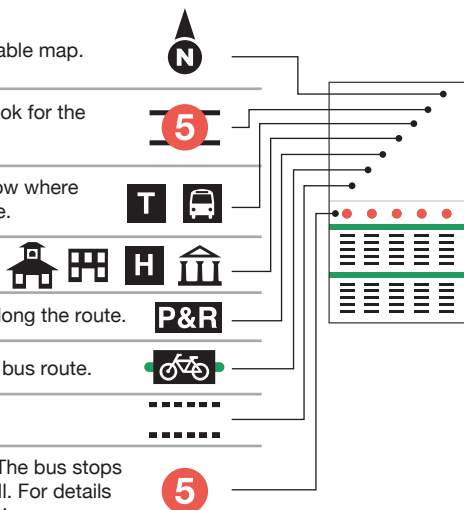

The bus stops here at listed times. Look for the matching symbol below the map.

Transfer points and MCT Stations show where other bus routes intersect with this route.

Indicates points of interest.

Indicates Park & Ride Lots available along the route.

Bike Routes which may connect to the bus route.

Indicates select trips.

Times for bus stops along the route. The bus stops at other locations along the route as well. For details please call: (618) 797-4636 (INFO) or 711.

Instrucciones

El norte está siempre en lo alto del horario.

El autobús para aquí a las horas marcadas. Busque el símbolo que corresponda debajo del mapa.

Puntos de transferencia y estaciones de MCT donde otras líneas de autobús cruzan esta ruta.

Indica los puntos de interés.

Indica lotes de estacionamiento "Park & Ride."

Las Rutas de bicicletas que unen a rutas de autobús.

Indica viajes escogidos.

Horarios de paradas de autobús a lo largo de la ruta. El autobús se detiene también en otros lugares de la ruta. Para más detalles llámenos al: (618) 797-4636 (INFO) o 711.