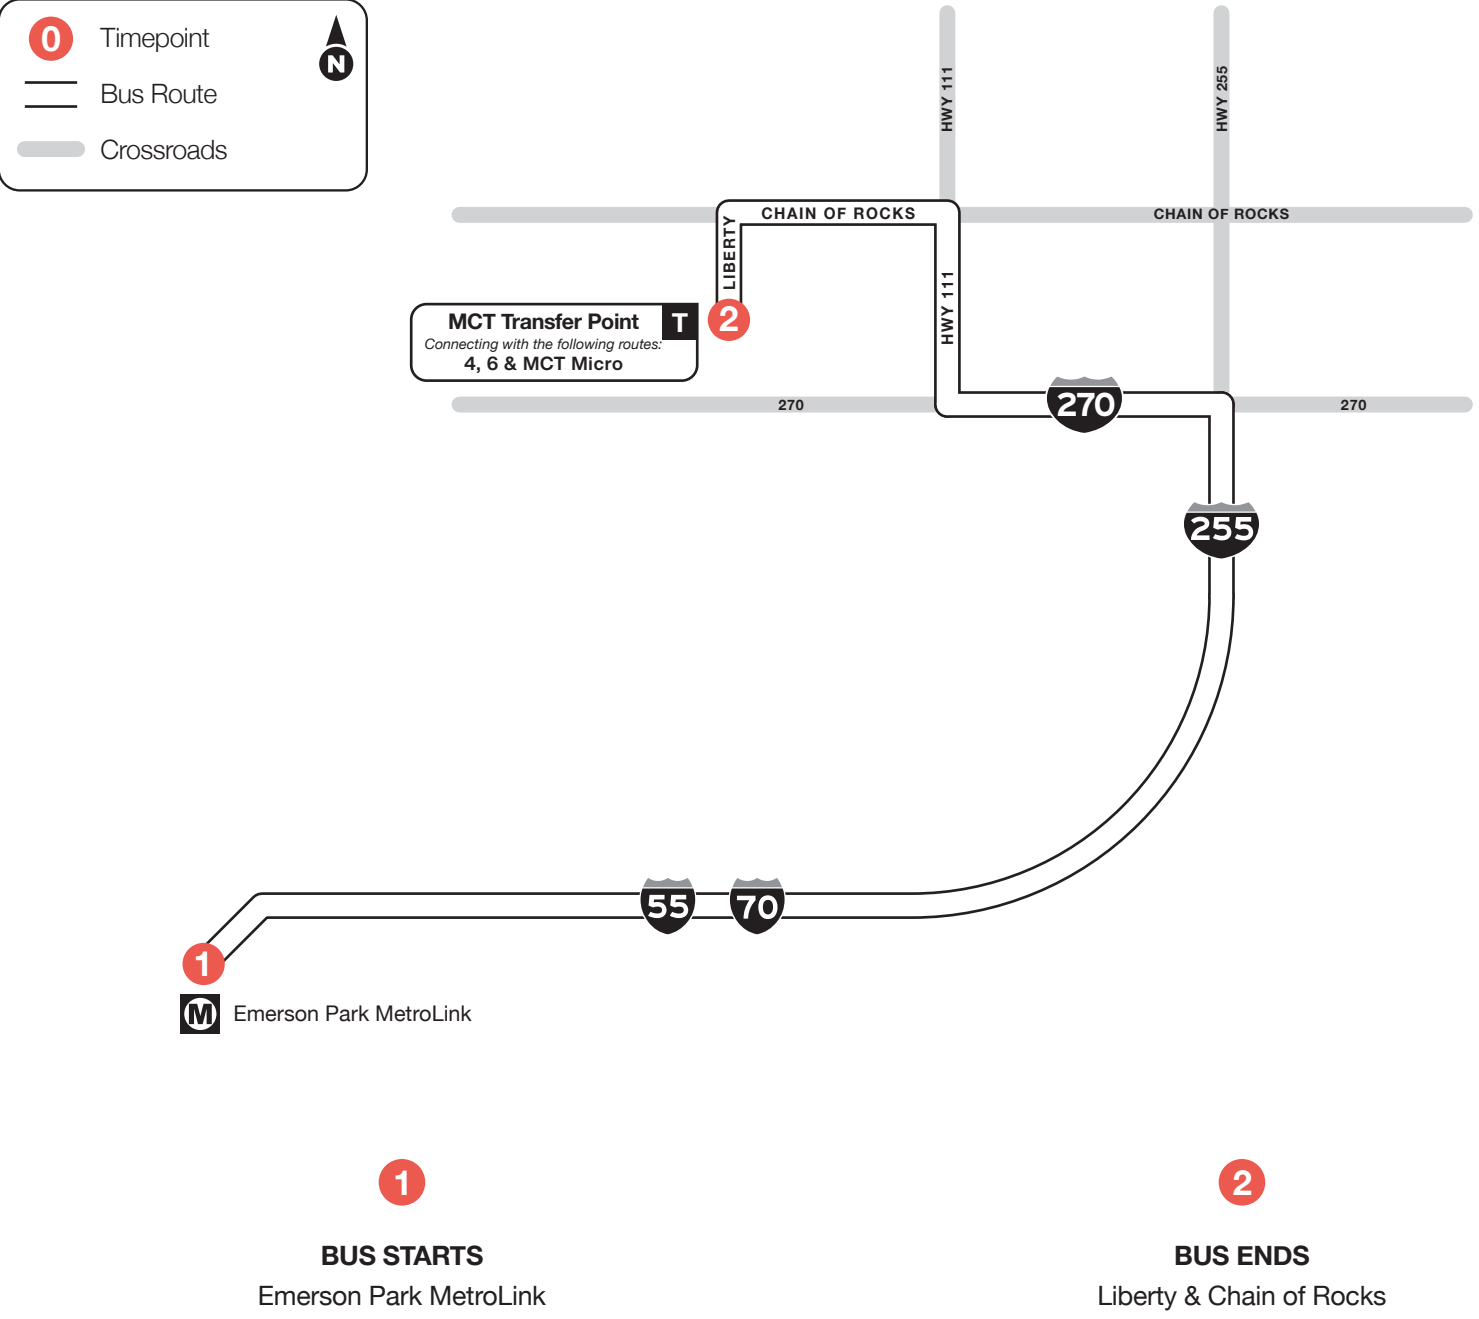

The bus stops here at listed times. Look for the matching symbol below the map.

Transfer points and MCT Stations show where other bus routes intersect with this route.

Indicates points of interest.

Indicates Park & Ride Lots available along the route.

Instrucciones

El norte está siempre en lo alto del horario.

El autobús para aquí a las horas marcadas. Busque el símbolo que corresponda debajo del mapa.

Puntos de transferencia y estaciones de MCT donde otras líneas de autobús cruzan esta ruta.

Route 20X – Gateway Commerce Center Express

Emerson Park Metrolink to Liberty & Chain of Rocks

1

BUS STARTS
Emerson Park MetroLink

2

BUS ENDS
Liberty & Chain of Rocks

MONDAY – FRIDAY

AM	3:58	4:23
	4:58	5:23
	5:58	6:23
	6:58	7:23
	7:58	8:23
PM	8:58	9:23
	9:58	10:23
	1:58	2:23
	2:58	3:23
	3:58	4:23
	4:58	5:23
	5:58	6:23
	6:58	7:23
	7:58	8:23

East St. Louis
Emerson Park Metrolink
Pontoon Beach
Liberty & Chain of Rocks