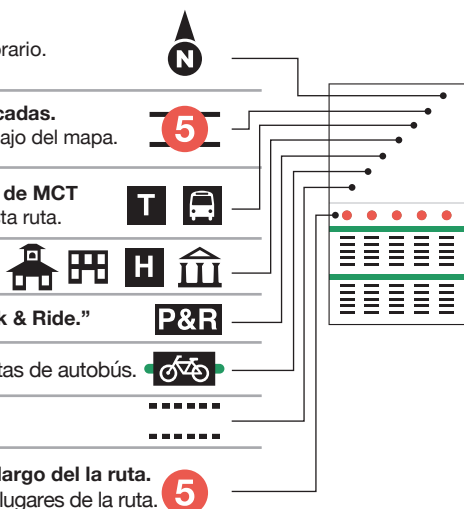

The bus stops here at listed times. Look for the matching symbol below the map.

Transfer points and MCT Stations show where other bus routes intersect with this route.

Indicates points of interest.

Indicates Park & Ride Lots available along the route.

Instrucciones

El norte está siempre en lo alto del horario.

El autobús para aquí a las horas marcadas. Busque el símbolo que corresponda debajo del mapa.

Puntos de transferencia y estaciones de MCT donde otras líneas de autobús cruzan esta ruta.

Indica los puntos de interés.

Indica lotes de estacionamiento "Park & Ride."

Las Rutas de bicicletas que unen a rutas de autobús.

Indica viajes escogidos.

Horarios de paradas de autobús a lo largo de la ruta. El autobús se detiene también en otros lugares de la ruta. Para más detalles llámenos al: (618) 797-4636 (INFO) o 711.

Route 20X – Gateway Commerce Center Express

Emerson Park Metrolink to Liberty & Chain of Rocks

1

BUS STARTS
Emerson Park MetroLink

2

BUS ENDS
Liberty & Chain of Rocks

MONDAY – FRIDAY

AM	3:58	4:23
	4:58	5:23
	5:58	6:23
	6:58	7:23
	7:58	8:23
PM	8:58	9:23
	9:58	10:23
	1:58	2:23
	2:58	3:23
	3:58	4:23
	4:58	5:23
	5:58	6:23
	6:58	7:23
	7:58	8:23