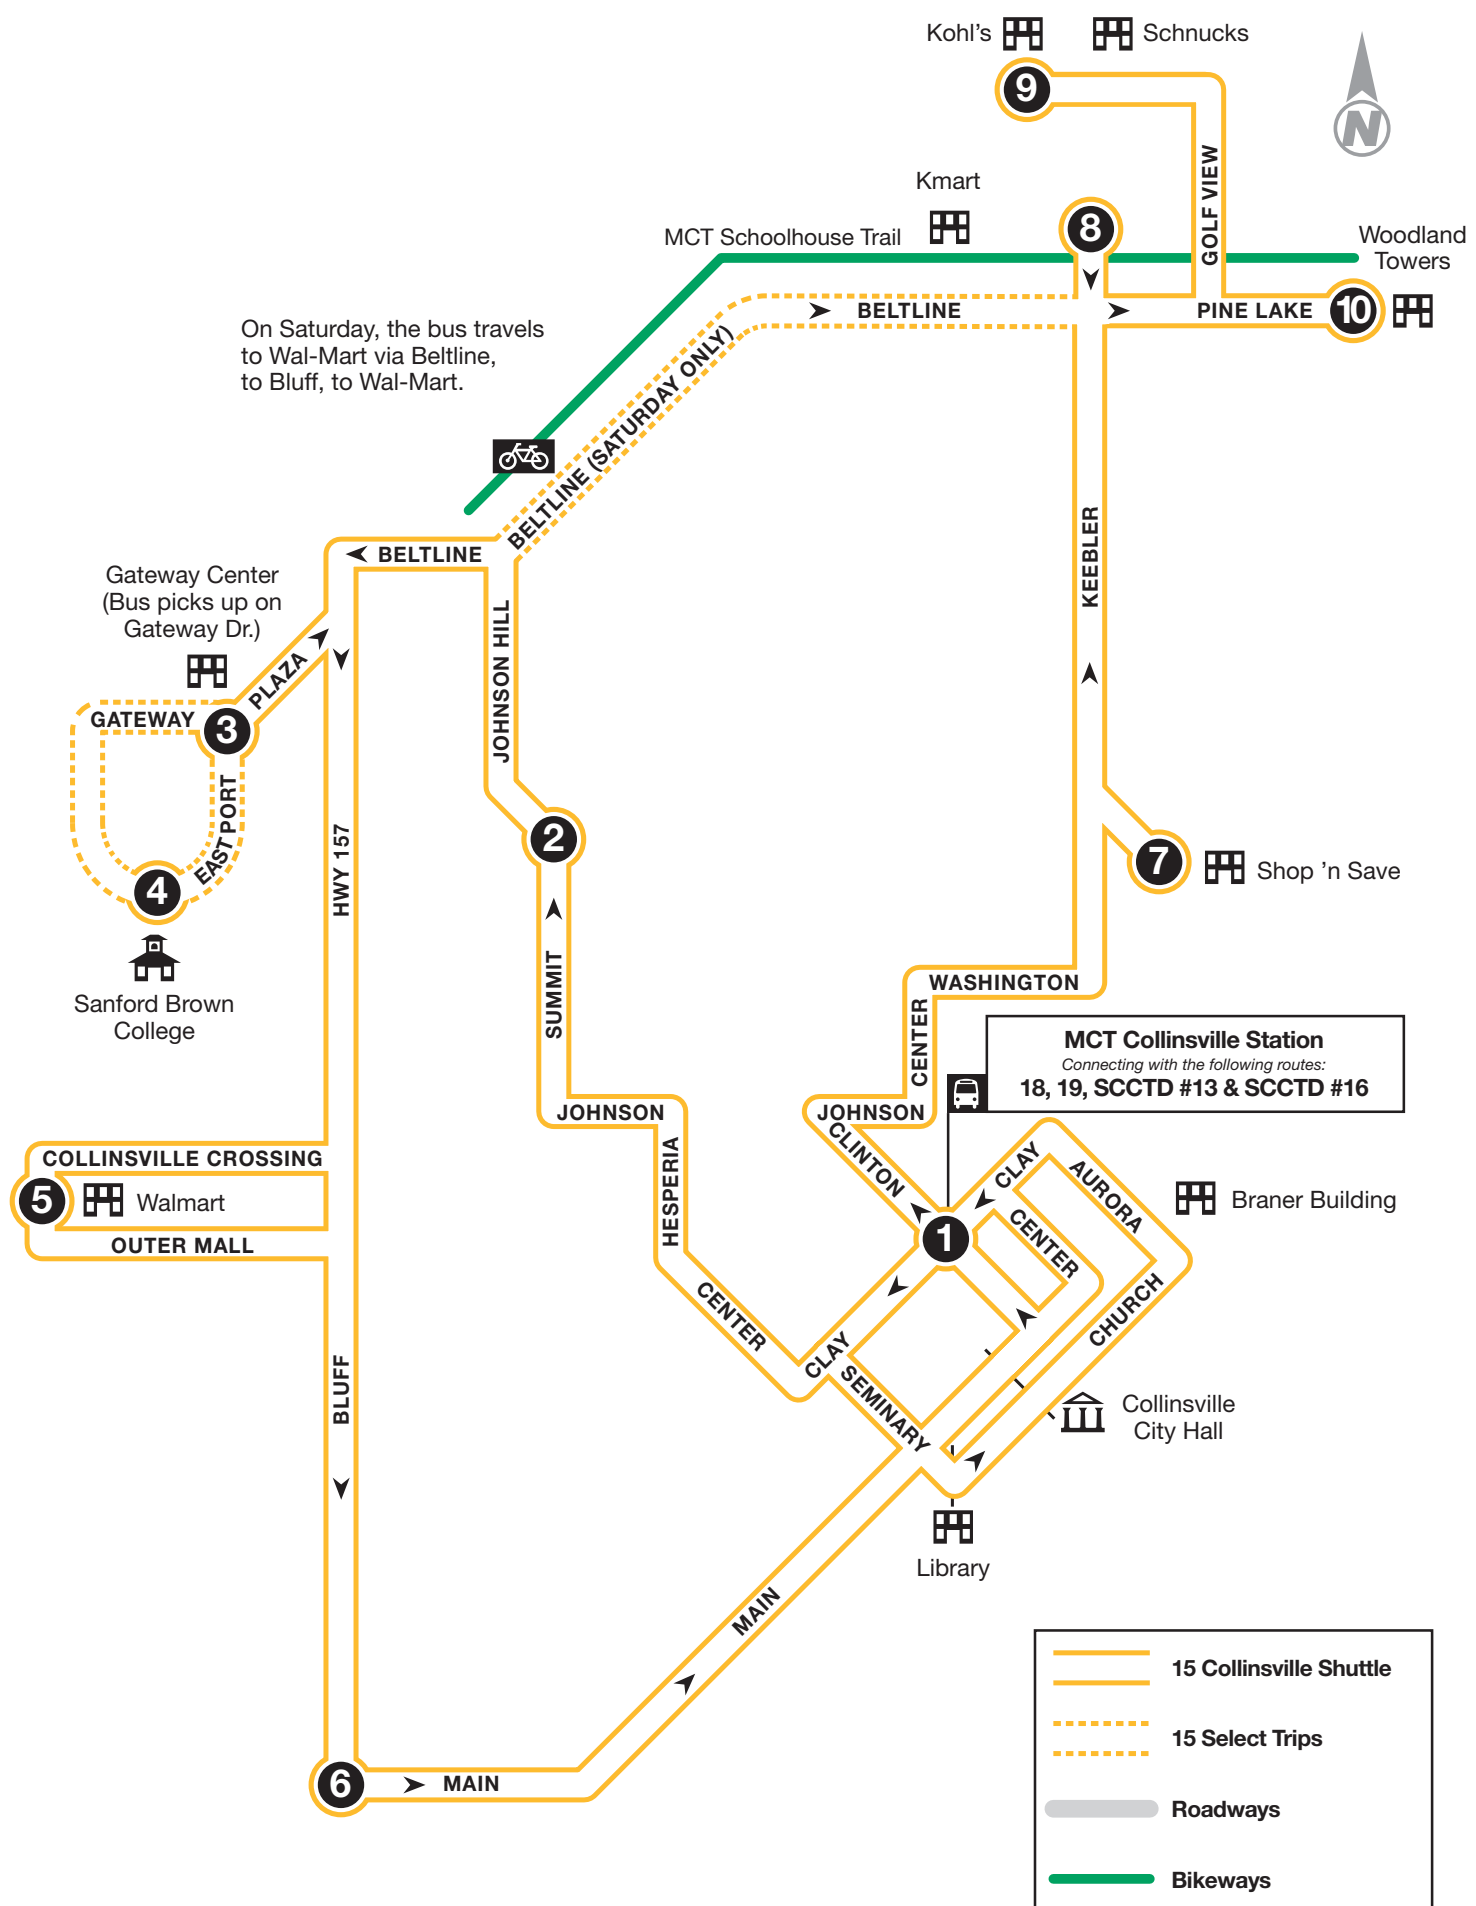

Route 15 – Collinsville Shuttle

Collinsville Station to Woodland Towers

1	2	3	4	5	6	1	7	8	9	10	
BUS STARTS	Bus Leaves	Bus Leaves	Bus Leaves	Bus Leaves	Bus Leaves	Bus Arrives	Bus Leaves	Bus Leaves	Bus Leaves	BUS ENDS	
Collinsville Station	Johnson Hill & Summit	Eastport Plaza	Sanford Brown	Walmart	W. Main & HWY 157	Collinsville Station	Collinsville Station	Shop 'n Save	Kmart	Lakeside Plaza	Woodland Towers

MONDAY – FRIDAY											
–	–	5:39	–	5:45	5:48	5:53	5:58	6:09	6:13	6:18	6:25
6:29	6:34	6:39	–	6:45	6:48	6:53	6:58	7:09	7:13	7:18	7:25
7:28	7:33	7:38	7:39	7:45	7:48	7:53	7:58	8:09	8:13	8:18	8:25
8:29	8:34	8:39	–	8:45	8:48	8:53	8:58	9:09	9:13	9:18	9:25
9:28	9:33	9:38	9:39	9:45	9:48	9:53	9:58	10:09	10:13	10:18	10:25
10:29	10:34	10:39	–	10:45	10:48	10:53	10:58	11:09	11:13	11:18	11:25
11:28	11:33	11:38	11:39	11:45	11:48	11:53	11:58	12:09	12:13	12:18	12:25
12:29	12:34	12:39	–	12:45	12:48	12:53	12:58	1:09	1:13	1:18	1:25
1:29	1:34	1:39	–	1:45	1:48	1:53	1:58	2:09	2:13	2:18	2:25
2:28	2:33	2:38	2:39	2:45	2:48	2:53	2:58	3:09	3:13	3:18	3:25
3:28	3:33	3:38	3:39	3:45	3:48	3:53	3:58	4:09	4:13	4:18	4:25
4:28	4:33	4:38	4:39	4:45	4:48	4:53	4:58	5:09	5:13	5:18	5:25
5:29	5:34	5:39	–	5:45	5:48	5:53	5:58	6:09	6:13	6:18	6:25
6:29	6:34	6:39	–	6:45	6:48	6:53	–	–	–	–	–
7:29	7:31	7:36	7:37	7:43	7:46	7:51	–	–	–	–	–
8:27	8:32	8:37	–	8:43	8:46	8:51	–	–	–	–	–
9:26	9:31	9:36	9:37	9:43	9:46	9:51	–	–	–	–	–

SATURDAY											
8:08	8:13	–	–	8:20	–	–	–	–	–	8:28	8:35
9:08	9:13	–	–	9:20	–	–	–	–	–	9:28	9:35
10:08	10:13	–	–	10:20	–	–	–	–	–	10:28	10:35
11:08	11:13	–	–	11:20	–	–	–	–	–	11:28	11:35
12:08	12:13	–	–	12:20	–	–	–	–	–	12:28	12:35
1:08	1:13	–	–	1:20	–	–	–	–	–	1:28	1:35
2:08	2:13	–	–	2:20	–	–	–	–	–	2:28	2:35
3:08	3:13	–	–	3:20	–	–	–	–	–	3:28	3:35
4:08	4:13	–	–	4:20	–	–	–	–	–	4:28	4:35
5:08	5:13	–	–	5:20	–	–	–	–	–	5:28	5:35

Madison County Transit Services

MCT Shuttle

Bus service within a single Madison County community. Routes 2, 6, 8, 9, 10, 11, 12, 13, 15, 16, 17

MCT Cross County

Bus service from city to city within Madison County and select locations in St. Clair County. Routes 1, 4, 7, 14, 19

MCT Express

Weekday commuter bus service to downtown St. Louis. Routes 1X, 12X, 14X, 16X

MCT Regional

Bus service to Metrolink and downtown St. Louis. Routes 5, 18

MCT EZ Ride

Bus service that offers a flexible, convenient way to go where you want to, and a choice of how to get there.

MCT Muny Express

Find the best seat at the Muny for every Friday evening performance.

MCT Rams Express

Catch every Rams home preseason, regular season and playoff game.

MCT Trails

Experience the more than 100 miles of scenic trails that comprise the MCT Trails bikeway system. Visit www.mctrails.org

Runabout

Door to door service for registered elderly and disabled Madison County residents. Call 931-7433 for details.

Ridefinders

Move into the fast lane to a better commute by sharing the ride to and from work in a carpool or vanpool. Visit www.ridefinders.org

For specific information on these and other services, routes and schedules, please call (618) 931-RIDE (7433) / TDD (618) 797-6000 or visit www.mct.org

15 Collinsville Shuttle

January 8, 2012