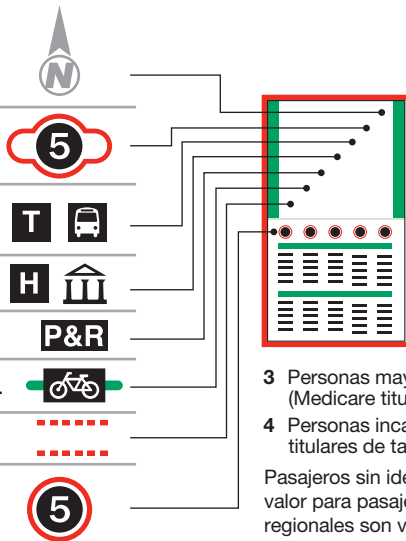

Instrucciones

El norte está siempre en lo alto del horario.

El autobús para aquí a las horas marcadas. Busque el símbolo que corresponda debajo del mapa.

Puntos de transferencia y estaciones de MCT donde otras líneas de autobús cruzan esta ruta.

Indica los puntos de interés.

Indica lotes de estacionamiento "Park & Ride."

Las Rutas de bicicletas que unen a rutas de autobús.

Indica viajes escogidos.

El horario muestra horas de paradas indicadas a lo largo de la ruta. Si necesita ayuda en determinar las horas para otras paradas, llámenos al: (618) 931-RIDE (7433) o TDD (618) 797-6000.