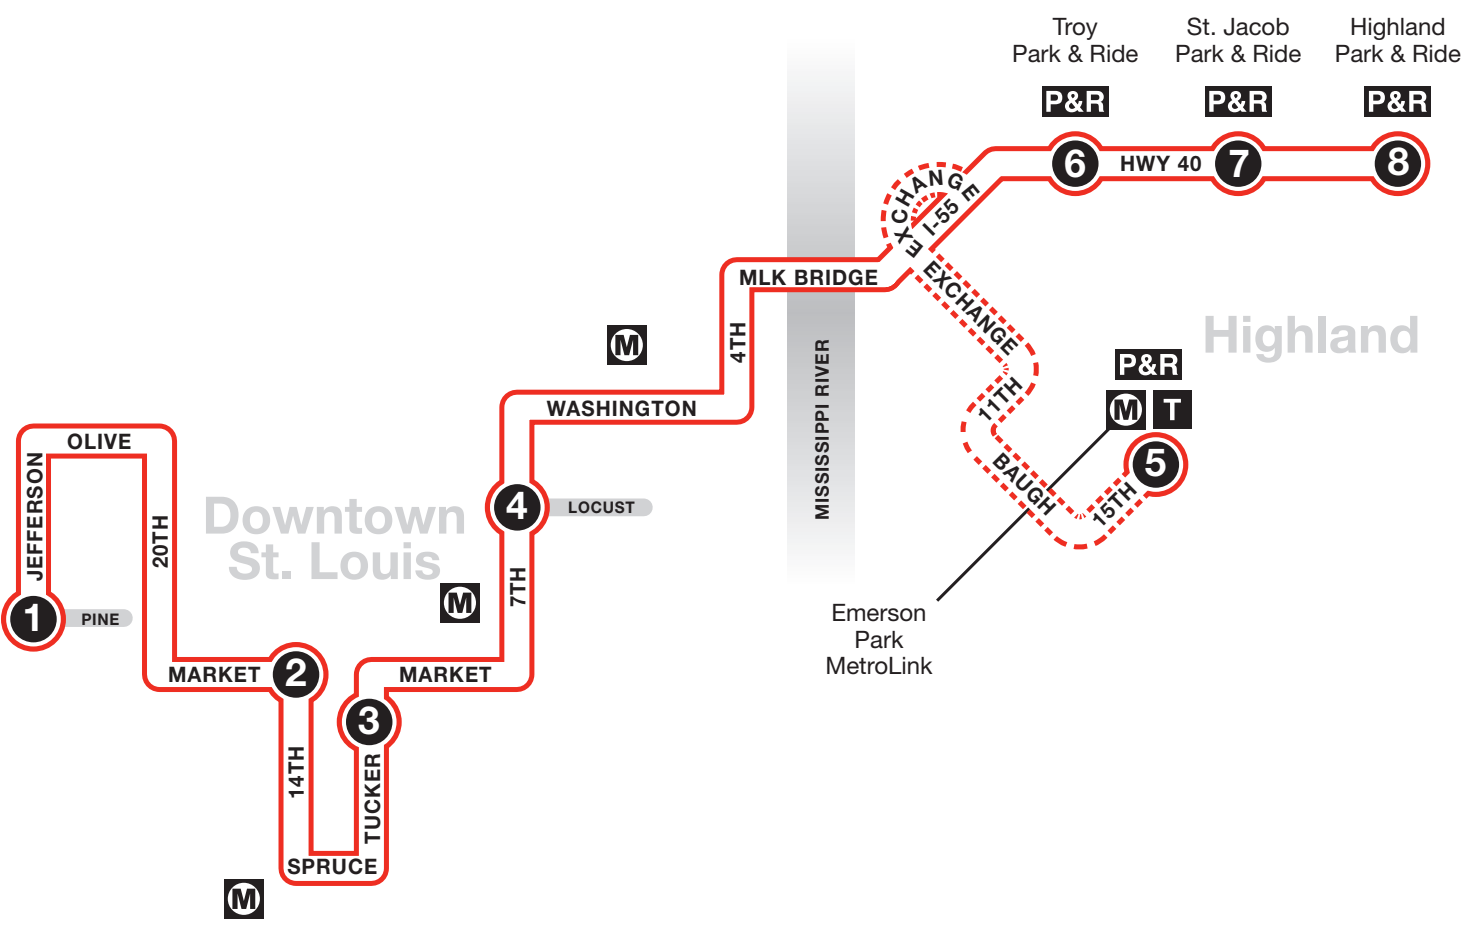

Instrucciones

El norte está siempre en lo alto del horario.

El autobús para aquí a las horas marcadas. Busque el símbolo que corresponda debajo del mapa.

Puntos de transferencia y estaciones de MCT donde otras líneas de autobús cruzan esta ruta.

Pasaje En Efectivo

	Adulto	Anciano ¹ Deshabilitado ² Menores de 5	Anciano ³ Deshabilitado ⁴ Niños 5 - 12	Passage Mensual
MCT Shuttle	\$1.00	GRATIS	\$0.50	Local – \$40
MCT Cross County	\$1.50	GRATIS	\$0.75	System – \$60
MCT Regional	\$2.00	GRATIS	\$1.00	
MCT Express	\$3.00	GRATIS	\$1.50	Student – \$15
Local Transfer	GRATIS	GRATIS	GRATIS	
Regional Transfer	\$0.75	GRATIS	\$0.35	

- 1**
BUS STARTS
 Jefferson & Pine
- 2**
Bus Leaves
 14th & Market
- 3**
Bus Leaves
 Tucker & Market
- 4**
Bus Leaves
 7th & Locust
- 5**
Bus Leaves
 Emerson Park MetroLink Station
- 6**
Bus Leaves
 Troy Park & Ride
- 7**
Bus Leaves
 St. Jacob Park & Ride
- 8**
BUS ENDS
 Highland Park & Ride

- Highland
Highland Park & Ride Lot
- St. Jacob
St. Jacob Park & Ride Lot
- Troy
Troy Park & Ride Lot
- Emerson Park
MetroLink Station
- Downtown St. Louis

Timetable & Map

St. Louis to Highland

Printed on Recycled Paper