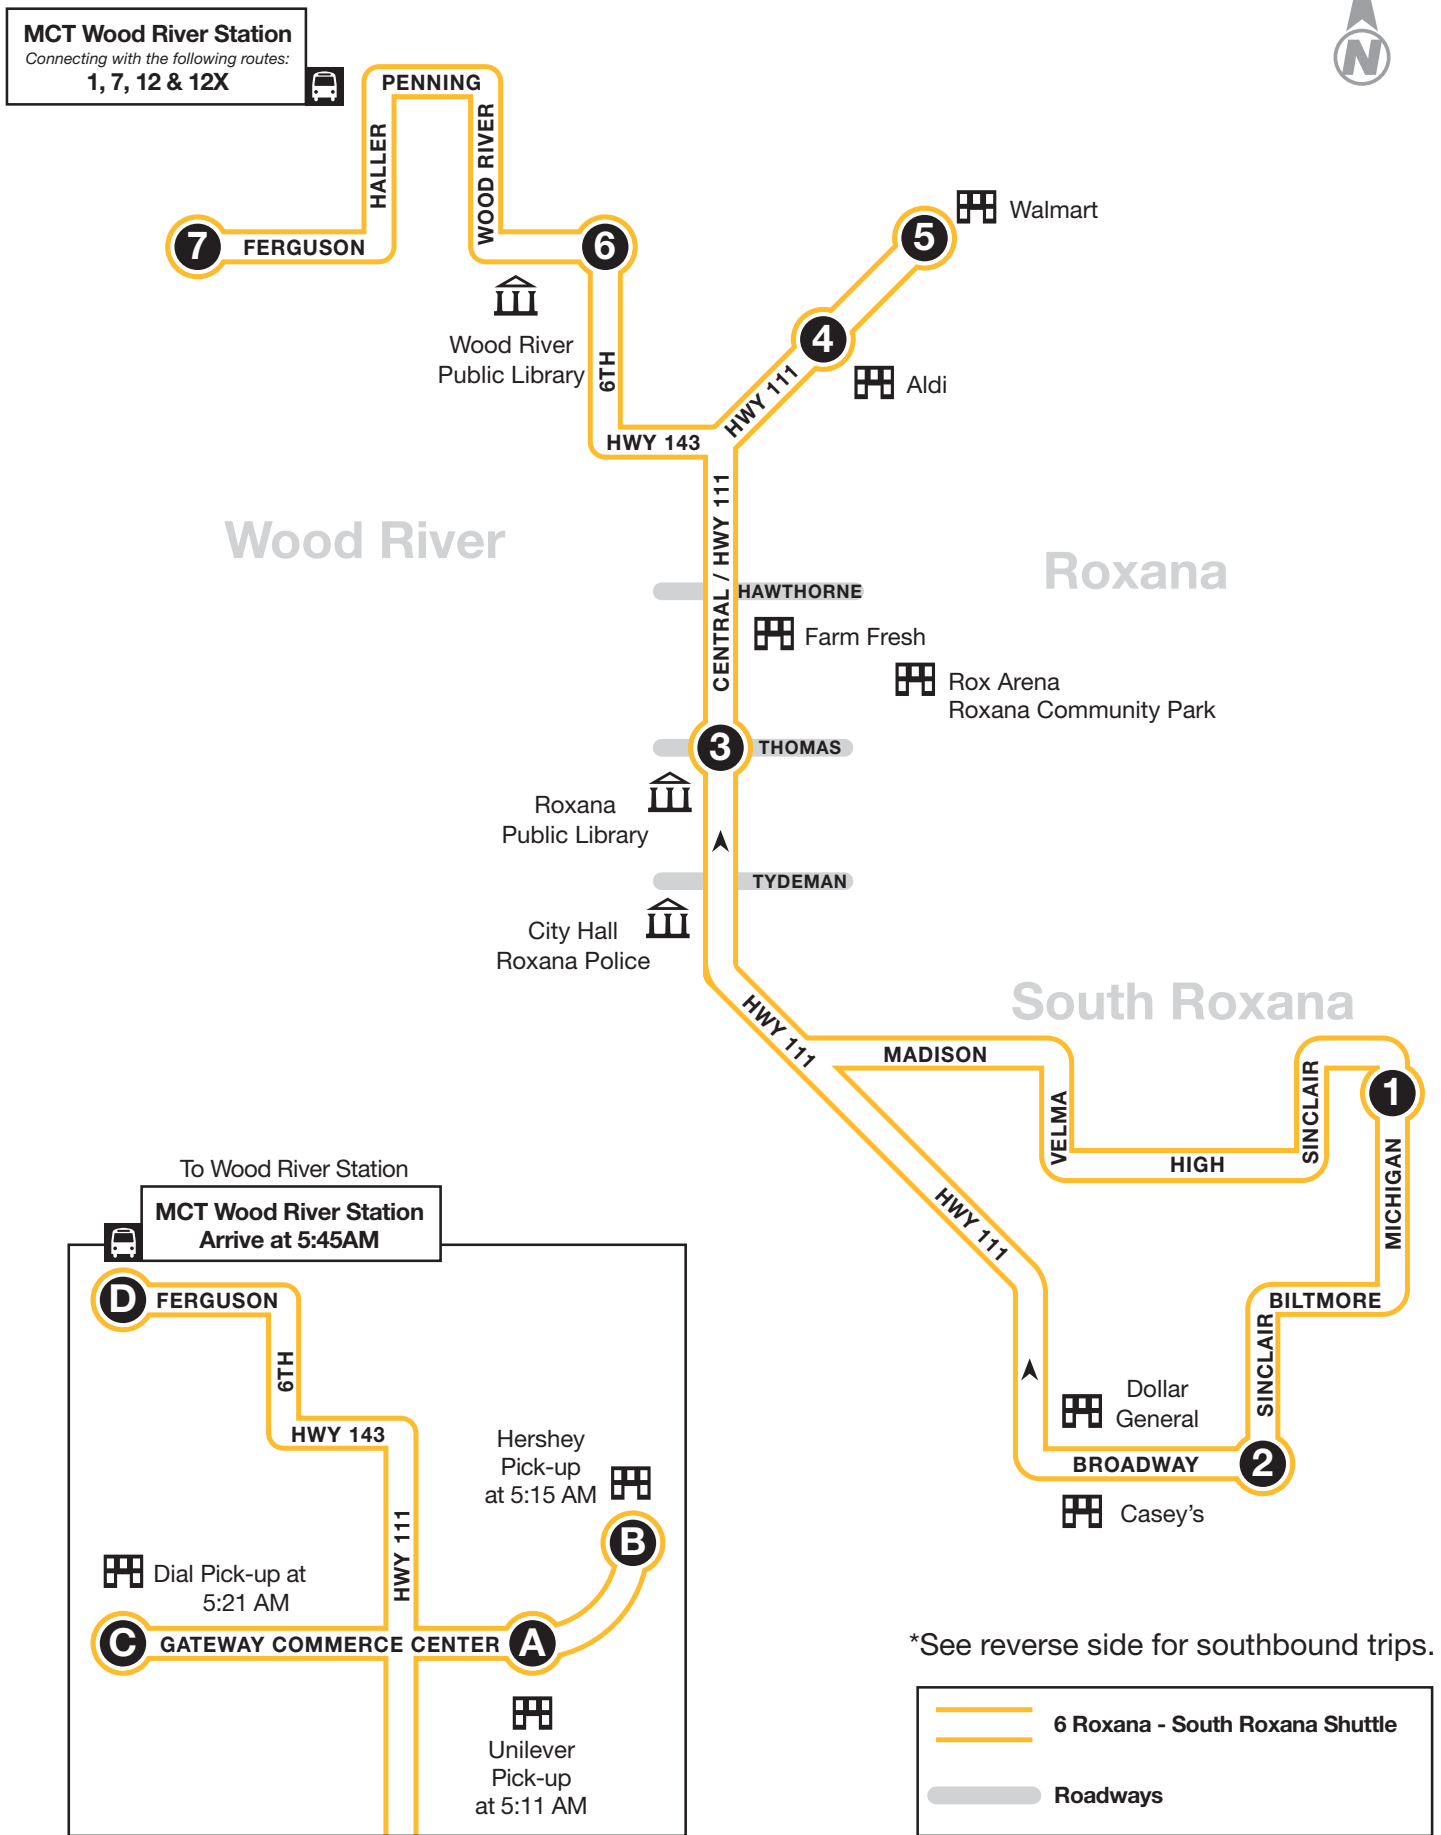

Route 6 – Roxana-South Roxana Shuttle

*See reverse side for southbound trips.

South Roxana to Wood River Station

- **1 BUS STARTS** Madison & Michigan
- **2 Bus Leaves** Broadway & Sinclair
- **3 Bus Leaves** Central & Thomas
- **4 Bus Leaves** Wood River Aldi
- **5 Bus Leaves** Wood River Walmart
- **6 Bus Leaves** Ferguson & 6th
- **7 BUS ENDS** Wood River Station

MONDAY – FRIDAY

THIS TRIP SERVES GATEWAY COMMERCE CENTER. SEE MAP INSERT FOR TIMES

						5:45
6:17	6:20	6:24	6:29	6:32	6:39	6:42
7:17	7:20	7:24	7:29	7:32	7:39	7:42
8:17	8:20	8:24	8:29	8:32	8:39	8:42
9:17	9:20	9:24	9:29	9:32	9:39	9:42
10:17	10:20	10:24	10:29	10:32	10:39	10:42
11:17	11:20	11:24	11:29	11:32	11:39	11:42
12:17	12:20	12:24	12:29	12:32	12:39	12:42
1:17	1:20	1:24	1:29	1:32	1:39	1:42
2:17	2:20	2:24	2:29	2:32	2:39	2:42
3:17	3:20	3:24	3:29	3:32	3:39	3:42
4:17	4:20	4:24	4:29	4:32	4:39	4:42
5:17	5:20	5:24	5:29	5:32	5:39	5:42
6:17	6:20	6:24	6:29	6:32	6:39	6:42

SATURDAY

8:17	8:20	8:24	8:29	8:32	8:39	8:42
9:17	9:20	9:24	9:29	9:32	9:39	9:42
10:17	10:20	10:24	10:29	10:32	10:39	10:42
11:17	11:20	11:24	11:29	11:32	11:39	11:42
12:17	12:20	12:24	12:29	12:32	12:39	12:42
1:17	1:20	1:24	1:29	1:32	1:39	1:42
2:17	2:20	2:24	2:29	2:32	2:39	2:42
3:17	3:20	3:24	3:29	3:32	3:39	3:42
4:17	4:20	4:24	4:29	4:32	4:39	4:42
5:17	5:20	5:24	5:29	5:32	5:39	5:42
6:17	6:20	6:24	6:29	6:32	6:39	6:42

Madison County Transit Services

- **MCT Shuttle**
  Bus service within a single Madison County community. Routes 2, 6, 8, 9, 10, 11, 12, 13, 15, 16, 17
- **MCT Cross County**
  Bus service from city to city within Madison County and select locations in St. Clair County. Routes 1, 4, 7, 14, 19
- **MCT Express**
  Weekday commuter bus service to downtown St. Louis. Routes 1X, 12X, 14X, 16X
- **MCT Regional**
  Bus service to Metrolink and downtown St. Louis. Routes 5, 18
- **MCT EZ Ride**
  Bus service that offers a flexible, convenient way to go where you want to, and a choice of how to get there.
- **MCT Muny Express**
  Find the best seat at the Muny for every Friday evening performance.
- **MCT Rams Express**
  Catch every Rams home preseason, regular season and playoff game.
- **MCT Trails**
  Experience the more than 100 miles of scenic trails that comprise the MCT Trails bikeway system. Visit www.mcttrails.org
- **Runabout**
  Door to door service for registered elderly and disabled Madison County residents. Call 931-7433 for details.
- **Ridefinders**
  Move into the fast lane to a better commute by sharing the ride to and from work in a carpool or vanpool. Visit www.ridefinders.org

For specific information on these and other services, routes and schedules, please call (618) 931-RIDE (7433) / TDD (618) 797-6000 or visit www.mct.org

6 Roxana-South Roxana Shuttle

DESIGNATED STOPS ONLY

January 8, 2012

- Pontoon Beach
- Gateway Commerce Center
- Roxana
- Farm Fresh
- Roxana Public Library
- South Roxana
- Casey's
- Dollar General
- Wood River
- Walmart
- Wood River Station
- William Bedell ARC
- Aldi

Timetable & Map

Printed on Recycled Paper