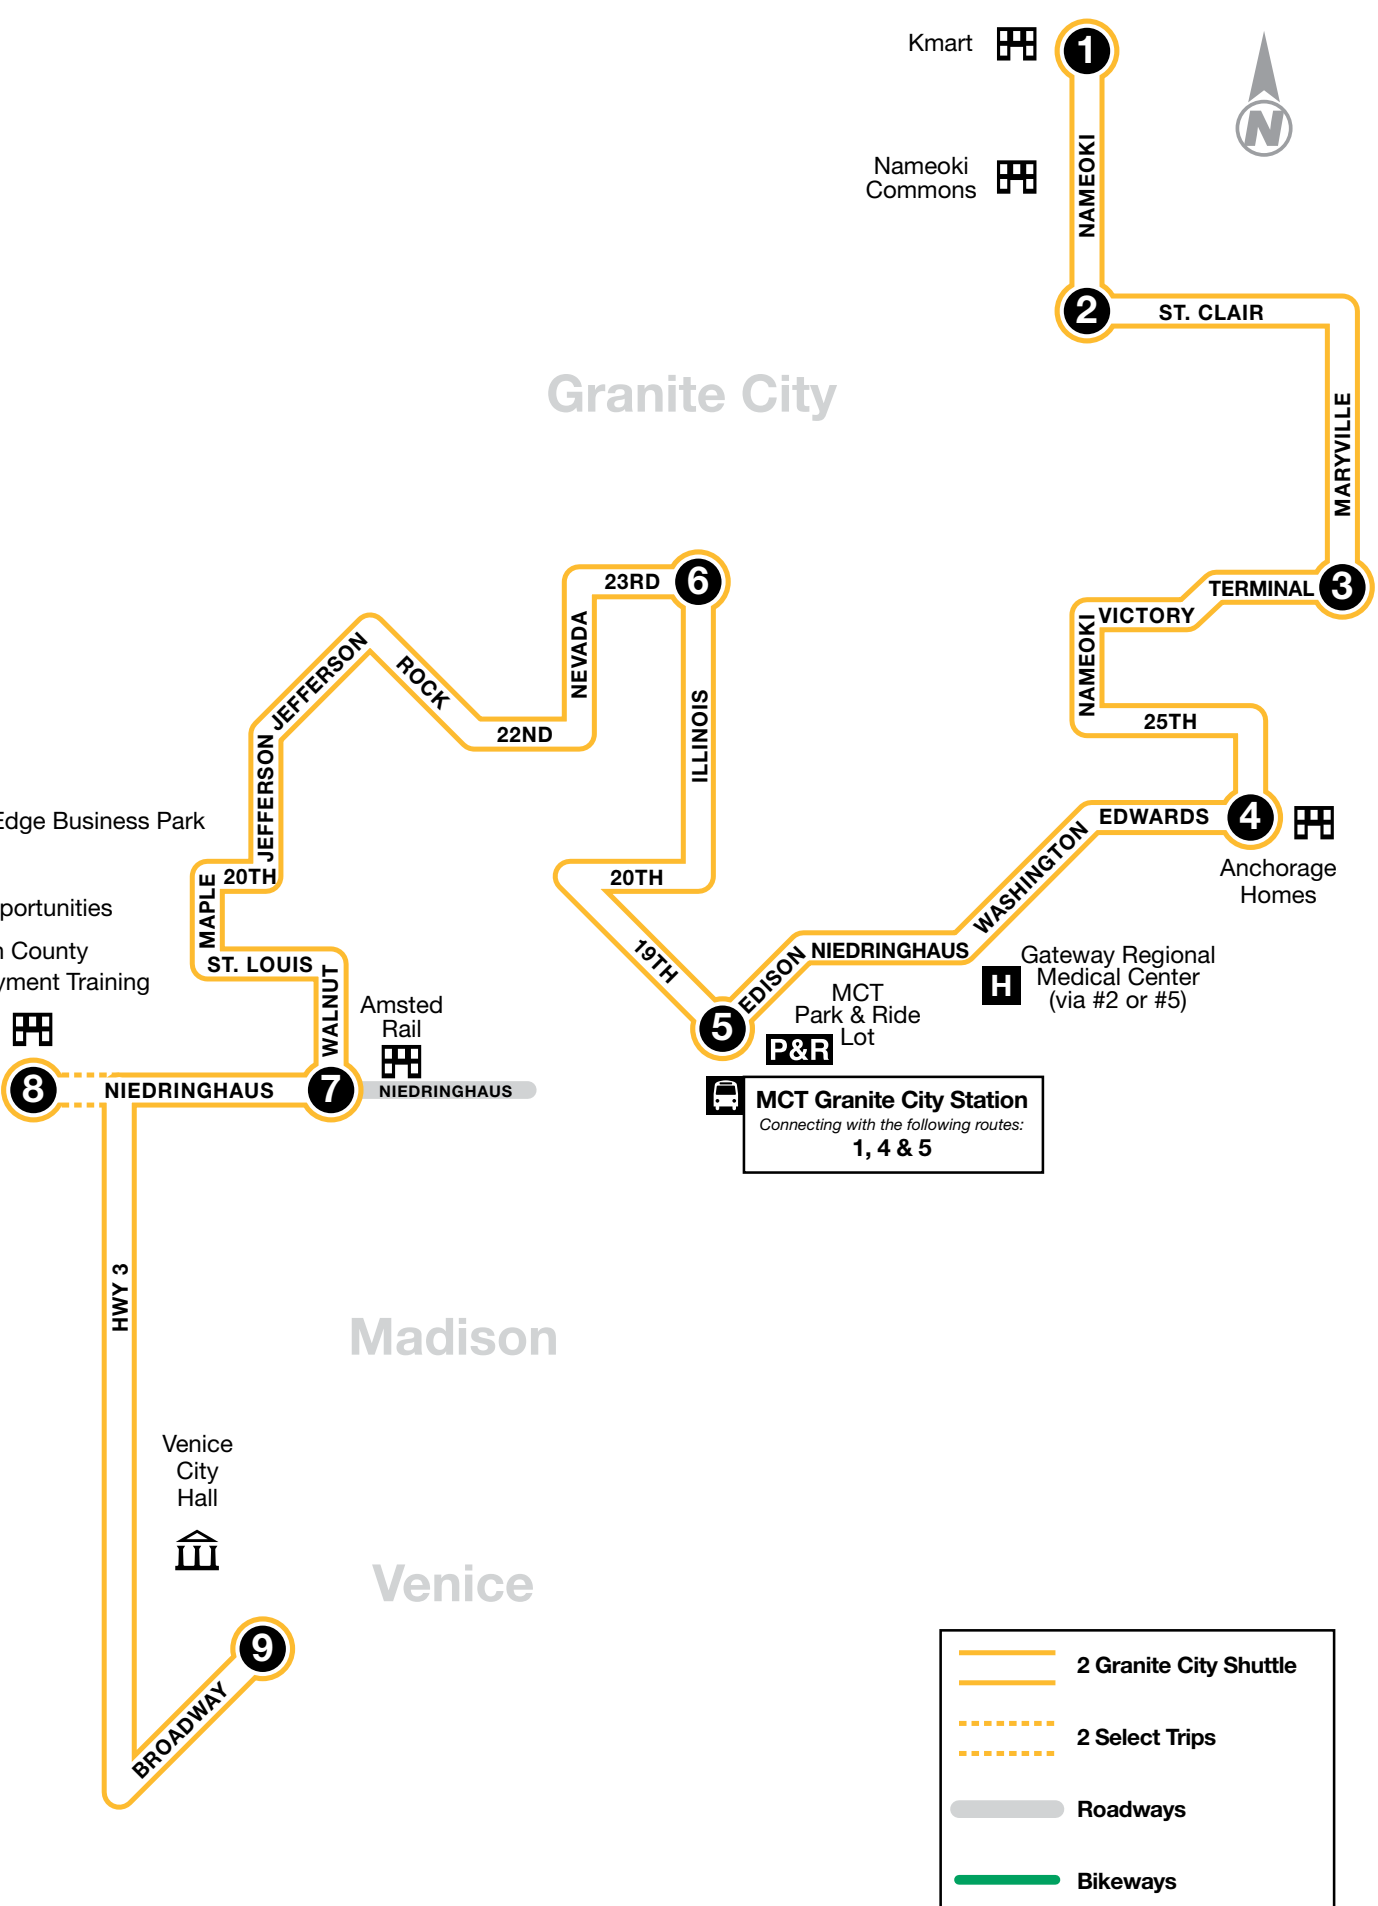

Route 2 – Granite City Shuttle

East Granite to Venice

1	2	3	4	5	6	7	8	9	
BUS STARTS	Bus Leaves	Bus Leaves	Bus Leaves	Bus Arrives / Bus Leaves	Bus Leaves	Bus Leaves	Bus Leaves	BUS ENDS	
Kmart	St Clair & Nameoki	Maryville & Terminal	25th & Edwards	Granite City Station / Granite City Station	Granite City Station	23rd & Illinois	Amsted Rail	River's Edge	Broadway & Klein
MONDAY – FRIDAY									
5:46	5:52	5:57	6:03	6:13	5:45 / 6:18	5:50 / 6:23	5:57 / 6:30	—	6:38
6:16	6:22	6:27	6:33	6:43	—	—	—	—	—
6:46	6:52	6:57	7:03	7:13	7:18	7:23	7:30	—	7:38
7:16	7:22	7:27	7:33	7:43	—	—	—	—	—
7:46	7:52	7:57	8:03	8:13	8:18	8:23	8:30	8:34	8:42
8:16	8:22	8:27	8:33	8:43	—	—	—	—	—
8:46	8:52	8:57	9:03	9:13	9:18	9:23	9:30	—	9:38
9:16	9:22	9:27	9:33	9:43	—	—	—	—	—
9:46	9:52	9:57	10:03	10:13	10:18	10:23	10:30	10:34	10:42
10:16	10:22	10:27	10:33	10:43	—	—	—	—	—
10:46	10:52	10:57	11:03	11:13	11:18	11:23	11:30	—	11:38
11:16	11:22	11:27	11:33	11:43	—	—	—	—	—
11:46	11:52	11:57	12:03	12:13	12:18	12:23	12:30	—	12:38
12:16	12:22	12:27	12:33	12:43	—	—	—	—	—
12:46	12:52	12:57	1:03	1:13	1:18	1:23	1:30	—	1:38
1:16	1:22	1:27	1:33	1:43	—	—	—	—	—
1:46	1:52	1:57	2:03	2:13	2:18	2:23	2:30	—	2:38
2:16	2:22	2:27	2:33	2:43	—	—	—	—	—
2:46	2:52	2:57	3:03	3:13	3:18	3:23	3:30	—	3:38
3:16	3:22	3:27	3:33	3:43	—	—	—	—	—
3:46	3:52	3:57	4:03	4:13	4:18	4:23	4:30	4:34	4:42
4:16	4:22	4:27	4:33	4:43	—	—	—	—	—
4:46	4:52	4:57	5:03	5:13	5:18	5:23	5:30	—	5:38
5:16	5:22	5:27	5:33	5:43	—	—	—	—	—
5:46	5:52	5:57	6:03	6:13	6:18	6:23	6:30	—	—
SATURDAY									
7:46	7:52	7:57	8:03	8:13	8:18	8:23	8:30	—	8:38
8:46	8:52	8:57	9:03	9:13	9:18	9:23	9:30	—	9:38
9:46	9:52	9:57	10:03	10:13	10:18	10:23	10:30	—	10:38
10:46	10:52	10:57	11:03	11:13	11:18	11:23	11:30	—	11:38
11:46	11:52	11:57	12:03	12:13	12:18	12:23	12:30	—	12:38
12:46	12:52	12:57	1:03	1:13	1:18	1:23	1:30	—	1:38
1:46	1:52	1:57	2:03	2:13	2:18	2:23	2:30	—	2:38
2:46	2:52	2:57	3:03	3:13	3:18	3:23	3:30	—	3:38
3:46	3:52	3:57	4:03	4:13	4:18	4:23	4:30	—	4:38
4:46	4:52	4:57	5:03	5:13	5:18	5:23	5:30	—	5:38

Madison County Transit Services

MCT Shuttle

Bus service within a single Madison County community. Routes 2, 6, 8, 9, 10, 11, 12, 13, 15, 16, 17

MCT Cross County

Bus service from city to city within Madison County and select locations in St. Clair County. Routes 1, 4, 7, 14, 19

MCT Express

Weekday commuter bus service to downtown St. Louis. Routes 1X, 12X, 14X, 16X, 18X

MCT Regional

Bus service to Metrolink and downtown St. Louis. Routes 5, 18

MCT EZ Ride

Bus service that offers a flexible, convenient way to go where you want to, and a choice of how to get there.

MCT Muny Express

Find the best seat at the Muny for every Friday evening performance.

MCT Rams Express

Catch every Rams home preseason, regular season and playoff game.

MCT Trails

Experience the more than 100 miles of scenic trails that comprise the MCT Trails bikeway system. Visit www.mcttrails.org

Runabout

Door to door service for registered elderly and disabled Madison County residents. Call 931-7433 for details.

Ridefinders

Move into the fast lane to a better commute by sharing the ride to and from work in a carpool or vanpool. Visit www.ridefinders.org