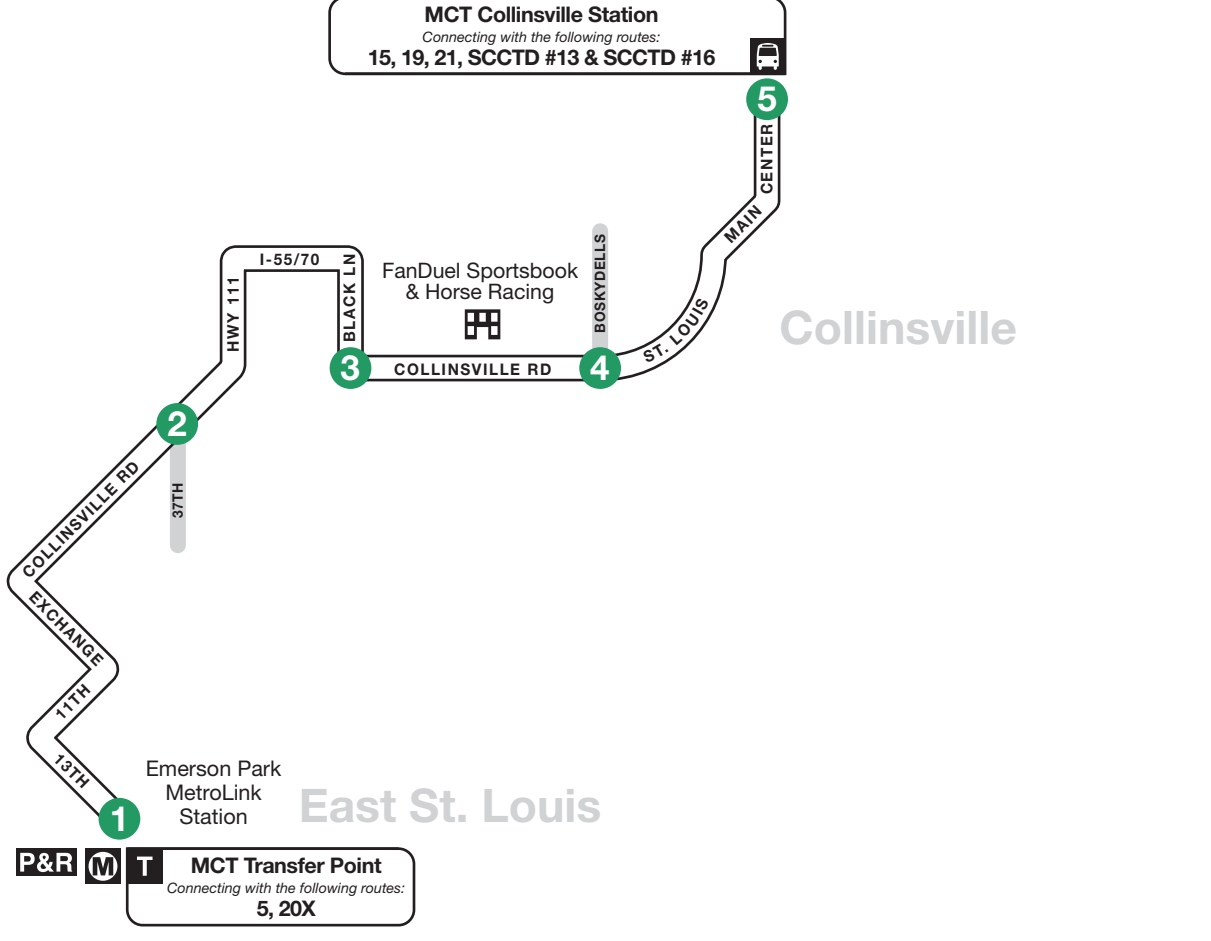

Route 18 – Collinsville Regional

Emerson Park Metrolink Station to Collinsville

- **1**
  BUS STARTS
  Emerson Park MetroLink Station
- **2**
  Bus Leaves
  Collinsville Rd & 37th
- **3**
  Bus Leaves
  Black Lane
- **4**
  Bus Leaves
  St. Louis Rd & Boskydells
- **5**
  BUS ENDS
  Collinsville Station

MONDAY – FRIDAY

	1	2	3	4	5
AM	5:29	5:33	5:39	5:46	5:51
	5:59	6:03	6:09	6:16	6:21
	6:29	6:33	6:39	6:46	6:51
	6:59	7:03	7:09	7:16	7:21
	7:29	7:33	7:39	7:46	7:51
	7:59	8:03	8:09	8:16	8:21
	8:29	8:33	8:39	8:46	8:51
	8:59	9:03	9:09	9:16	9:21
	9:29	9:33	9:39	9:46	9:51
	10:29	10:33	10:39	10:46	10:51
	11:29	11:33	11:39	11:46	11:51
PM	12:29	12:33	12:39	12:46	12:51
	1:29	1:33	1:39	1:46	1:51
	2:29	2:33	2:39	2:46	2:51
	3:29	3:33	3:39	3:46	3:51
	4:29	4:33	4:39	4:46	4:51
	5:29	5:33	5:39	5:46	5:51
	6:29	6:33	6:39	6:46	6:51
	7:29	7:33	7:39	7:46	7:51
	8:19	8:23	8:29	8:36	8:41
	9:19	9:23	9:29	9:36	9:41
	10:19	10:23	10:29	10:36	10:41
	11:19	11:23	11:29	11:36	11:41
	12:19	12:23	12:29	12:36	12:41

SATURDAY

AM	7:29	7:33	7:39	7:46	7:51
	8:29	8:33	8:39	8:46	8:51
	9:29	9:33	9:39	9:46	9:51
	10:29	10:33	10:39	10:46	10:51
	11:29	11:33	11:39	11:46	11:51
PM	12:29	12:33	12:39	12:46	12:51
	1:29	1:33	1:39	1:46	1:51
	2:29	2:33	2:39	2:46	2:51
	3:29	3:33	3:39	3:46	3:51
	4:29	4:33	4:39	4:46	4:51
	5:29	5:33	5:39	5:46	5:51
	6:29	6:33	6:39	6:46	6:51
	7:19	7:23	7:29	7:36	7:41
	8:19	8:23	8:29	8:36	8:41
	9:19	9:23	9:29	9:36	9:41
	10:19	10:23	10:29	10:36	10:41
	11:19	11:23	11:29	11:36	11:41

SUNDAY

AM	8:29	8:33	8:39	8:46	8:51
	9:29	9:33	9:39	9:46	9:51
	10:29	10:33	10:39	10:46	10:51
	11:29	11:33	11:39	11:46	11:51
PM	12:29	12:33	12:39	12:46	12:51
	1:29	1:33	1:39	1:46	1:51
	2:29	2:33	2:39	2:46	2:51
	3:29	3:33	3:39	3:46	3:51
	4:29	4:33	4:39	4:46	4:51
	5:29	5:33	5:39	5:46	5:51
	6:29	6:33	6:39	6:46	6:51
	7:19	7:23	7:29	7:36	7:41
	8:19	8:23	8:29	8:36	8:41

Madison County Transit Services

MCT Local Routes

Bus service that begins and ends in Madison County. Routes 1, 2, 4, 6, 7, 8, 9, 10, 11, 12, 13, 13X, 15, 16, 17, 19, 20, 21, 22

MCT Regional Routes

Bus service to and from St. Clair County and St. Louis. Routes 1X, 5, 14X, 16X, 18, 20X

MCT Munny Express

Find the best seat at the Munny for every Friday evening performance.

MCT Trails

Experience the 135 miles of scenic trails that comprise the MCT Trails bikeway system. Visit www.mcttrails.org

Runabout

Door to door service for registered elderly and disabled Madison County residents. Call 931-7433 for details.

RideFinders

Move into the fast lane to a better commute by sharing the ride to and from work in a carpool or vanpool. Visit www.ridefinders.org

For specific information on these and other services, routes and schedules, please call 618-797-ILNFO (4636), 711 if speech-disabled or hearing impaired, or visit www.mct.org.

Funding provided in whole or in part by the Illinois Department of Transportation.

18

Collinsville Regional

Collinsville
Collinsville Station
FanDuel Sportsbook
& Horse Racing
Fairmont City
Emerson Park
MetroLink Station