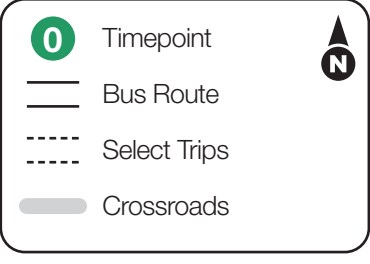

Route 18 – Collinsville Regional

Emerson Park Metrolink Station to Collinsville

- **1**
  BUS STARTS
  Emerson Park MetroLink Station
- **2**
  Bus Leaves
  Collinsville Rd & 37th
- **3**
  Bus Leaves
  Black Lane
- **4**
  Bus Leaves
  St. Louis Rd & Boskydells
- **5**
  BUS ENDS
  Collinsville Station

MONDAY – FRIDAY

	1	2	3	4	5
AM	5:29	5:33	5:39	5:46	5:51
	5:59	6:03	6:09	6:16	6:21
	6:29	6:33	6:39	6:46	6:51
	6:59	7:03	7:09	7:16	7:21
	7:29	7:33	7:39	7:46	7:51
	7:59	8:03	8:09	8:16	8:21
	8:29	8:33	8:39	8:46	8:51
	8:59	9:03	9:09	9:16	9:21
	9:29	9:33	9:39	9:46	9:51
	10:29	10:33	10:39	10:46	10:51
	11:29	11:33	11:39	11:46	11:51
PM	12:29	12:33	12:39	12:46	12:51
	1:29	1:33	1:39	1:46	1:51
	2:29	2:33	2:39	2:46	2:51
	3:29	3:33	3:39	3:46	3:51
	4:29	4:33	4:39	4:46	4:51
	5:29	5:33	5:39	5:46	5:51
	6:29	6:33	6:39	6:46	6:51
	7:29	7:33	7:39	7:46	7:51
	8:19	8:23	8:29	8:36	8:41
	9:19	9:23	9:29	9:36	9:41
	10:19	10:23	10:29	10:36	10:41
	11:19	11:23	11:29	11:36	11:41
	12:19	12:23	12:29	12:36	12:41

SATURDAY

AM	7:29	7:33	7:39	7:46	7:51
	8:29	8:33	8:39	8:46	8:51
	9:29	9:33	9:39	9:46	9:51
	10:29	10:33	10:39	10:46	10:51
	11:29	11:33	11:39	11:46	11:51
PM	12:29	12:33	12:39	12:46	12:51
	1:29	1:33	1:39	1:46	1:51
	2:29	2:33	2:39	2:46	2:51
	3:29	3:33	3:39	3:46	3:51
	4:29	4:33	4:39	4:46	4:51
	5:29	5:33	5:39	5:46	5:51
	6:29	6:33	6:39	6:46	6:51
	7:19	7:23	7:29	7:36	7:41
	8:19	8:23	8:29	8:36	8:41
	9:19	9:23	9:29	9:36	9:41
	10:19	10:23	10:29	10:36	10:41
	11:19	11:23	11:29	11:36	11:41

SUNDAY

AM	8:29	8:33	8:39	8:46	8:51
	9:29	9:33	9:39	9:46	9:51
	10:29	10:33	10:39	10:46	10:51
	11:29	11:33	11:39	11:46	11:51
PM	12:29	12:33	12:39	12:46	12:51
	1:29	1:33	1:39	1:46	1:51
	2:29	2:33	2:39	2:46	2:51
	3:29	3:33	3:39	3:46	3:51
	4:29	4:33	4:39	4:46	4:51
	5:29	5:33	5:39	5:46	5:51
	6:29	6:33	6:39	6:46	6:51
	7:19	7:23	7:29	7:36	7:41
	8:19	8:23	8:29	8:36	8:41

Madison County Transit Services

MCT Local Routes

Bus service that begins and ends in Madison County. Routes 1, 2, 4, 6, 7, 8, 9, 10, 11, 12, 13, 13X, 15, 16, 17, 19, 20, 21, 22

MCT Regional Routes

Bus service to and from St. Clair County and St. Louis. Routes 1X, 5, 14X, 16X, 18, 20X

MCT Munny Express

Find the best seat at the Munny for every Friday evening performance.

MCT Trails

Experience the 135 miles of scenic trails that comprise the MCT Trails bikeway system. Visit www.mcttrails.org

Runabout

Door to door service for registered elderly and disabled Madison County residents. Call 931-7433 for details.

RideFinders

Move into the fast lane to a better commute by sharing the ride to and from work in a carpool or vanpool. Visit www.ridefinders.org

For specific information on these and other services, routes and schedules, please call 618-797-ILNFO (4636), 711 if speech-disabled or hearing impaired, or visit www.mct.org.

Funding provided in whole or in part by the Illinois Department of Transportation.

18

Collinsville Regional

Collinsville
Collinsville Station
FanDuel Sportsbook
& Horse Racing
Fairmont City
Emerson Park
MetroLink Station